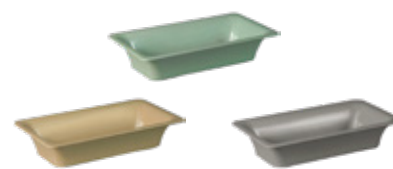

1/2

GN SLIM 1/2

Code	Size(L x W x H mm)	Pack
● 1265STA	325 x 265 x 65	12
● 1265SDS	325 x 265 x 65	12
● 1265SWG	325 x 265 x 65	12

1/3

GN SLIM 1/3

Code	Size(L x W x H mm)	Pack
● 1365STA	325 x 177 x 65	24
● 1365SDS	325 x 177 x 65	24
● 1365SWG	325 x 177 x 65	24