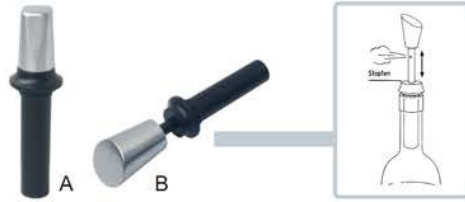

OME-659
S/S funnel
Dia.13xL17xH6.7cm

OME-660
3pcs funnel
Dia.4.5/5.5/7.5cm

OME-661
S/S funnel
A: Dia.10.2xH11cm
B: Dia.12.8xH12cm
C: Dia.15.8xH12cm

OME-662
S/S funnel

OME-662B
S/S funnel
Dia.12.4xH12.5cm

OME-624